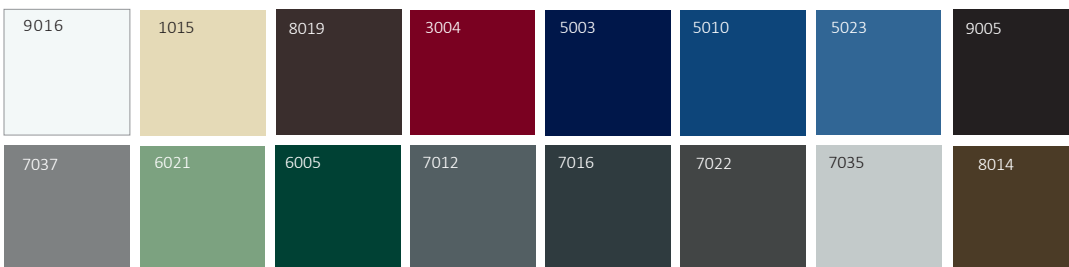

DU 1^{ER} AU 30 AVRIL 2019

(1) Offre valable du 1er au 30 avril 2019 sur les gammes de **Fenêtres AM-X** (finition Alu-Alu : la plus value couleur est offerte en mono ou bicoloration, sur les coloris de notre palette référence / finition Alu-PVC : la plus value couleur extérieure est offerte, sur les coloris de notre palette référence / finition Alu-Bois : la couleur extérieure est offerte, sur les coloris de notre palette référence). L'offre porte également sur les **Baies coulissantes Aluminium** (la plus value couleur est offerte en mono ou bicoloration, sur les coloris de notre palette référence). Ainsi que sur les **Portes d'entrée mixte** Atlantem (la plus value couleur extérieure est offerte sur les coloris de notre palette référence).

UN SAVOIR-FAIRE FRANÇAIS assuré par des hommes et des femmes hautement qualifiés, attentifs à la finition dans le respect de la tradition artisanale !

OSEZ LA COULEUR ! AVEC LA PALETTE RÉFÉRENCE ATLANTEM PREMIUM

EN CE MOMENT,
VOS MENUISERIES COULEUR AU PRIX DU BLANC⁽¹⁾